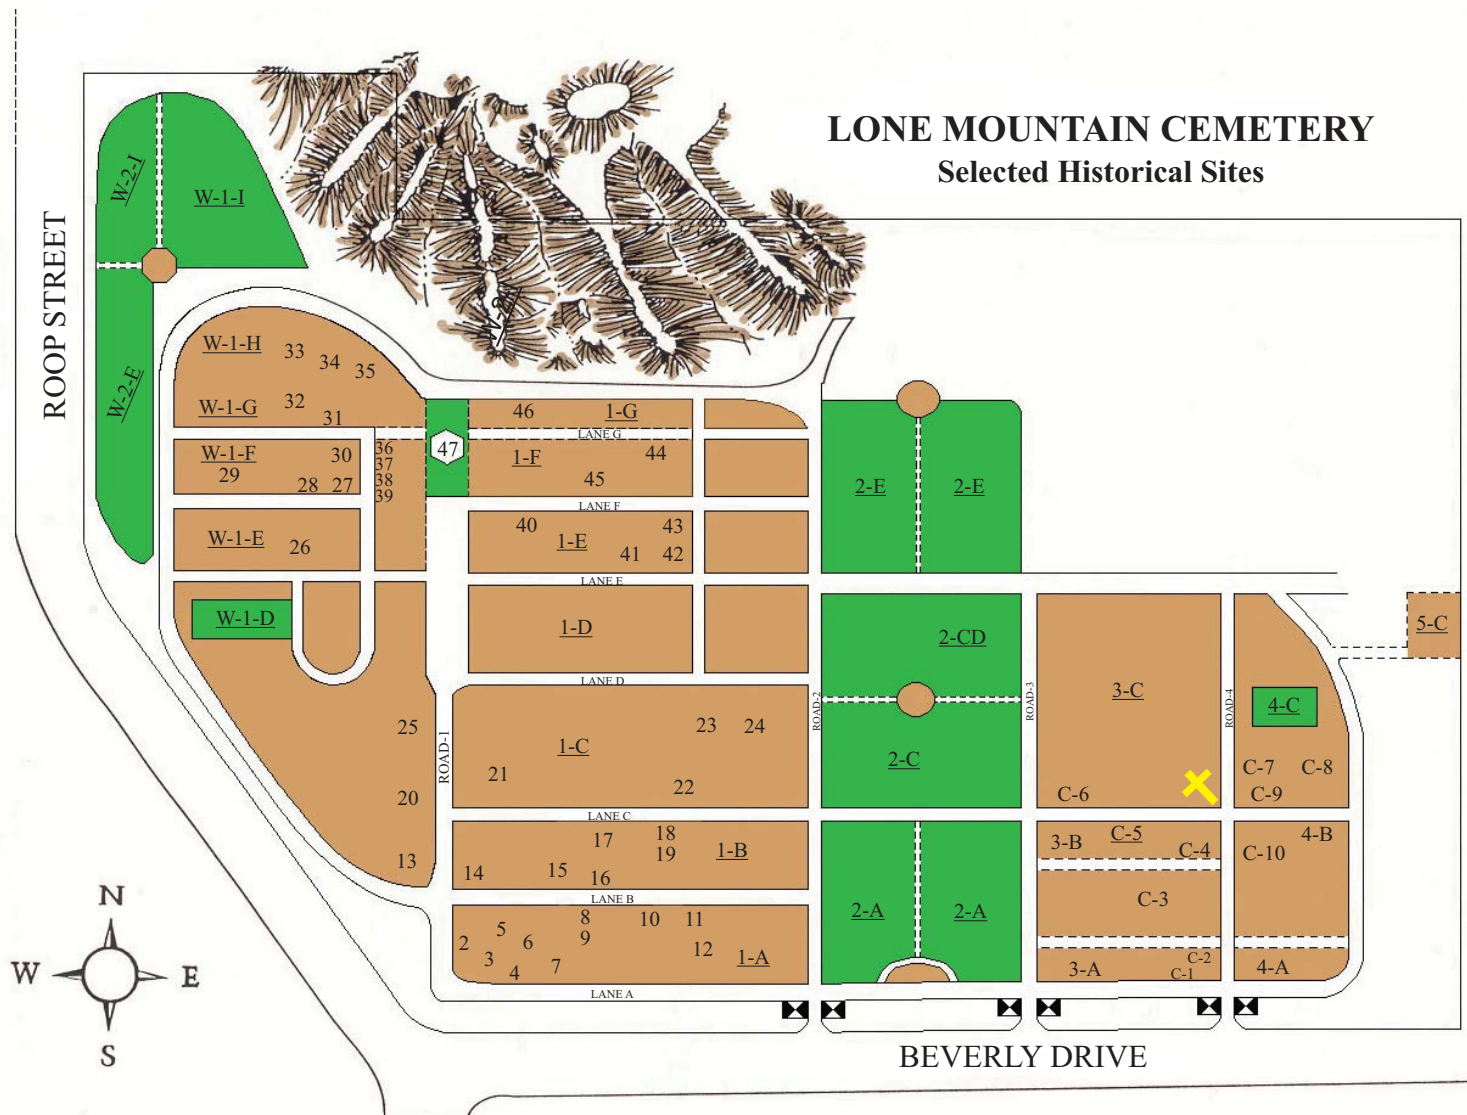

LONE MOUNTAIN CEMETERY

Selected Historical Sites

WEST SECTION

1. Mary Maria Davis
2. H. M. Yerington
3. John Sweeny
4. John Mallett
5. Chauncy Noteware
6. John & Elizabeth Kinhead
7. W. J. Daniels
8. Henry R. Mighels
9. Nellie V. Mighels Davis
10. Jacob Straight
11. Theron Winston
12. Matthew Pixley
13. Mrs. Frances Pauline Doyle
14. Jacob Klein
15. Robert Fowler
16. Fannie & Edward Wilmot
17. James D. Roberts
18. David B. Cook
19. James Cook
20. M. M. Gaige
21. George W. Kitzmeyer
22. Charles Cox
23. Prentice Lewis
24. John Minervo Moss
25. Hank Monk
26. J. M. Benton
27. P. H. Clayton
28. Isaac Connor
29. John Wagner
30. George & Sophie Tufly
31. Harrison Shrieves
32. James Vair
33. Abe Cohn
34. M. Harris
35. Henry & Elizabeth Fulstone
36. Cowan Children
37. Abram Curry
38. Charles Curry
39. Dr. Anton Tjader
40. Jennie Clemens
41. John E. & Elizabeth Jones
42. Roswell & Mary F. Colcord
43. Dr. S. L. Lee
44. Anne H. Martin
45. Reinhold & Louisa Sadler
46. Denver & Una Dickerson
47. Civil War Monument